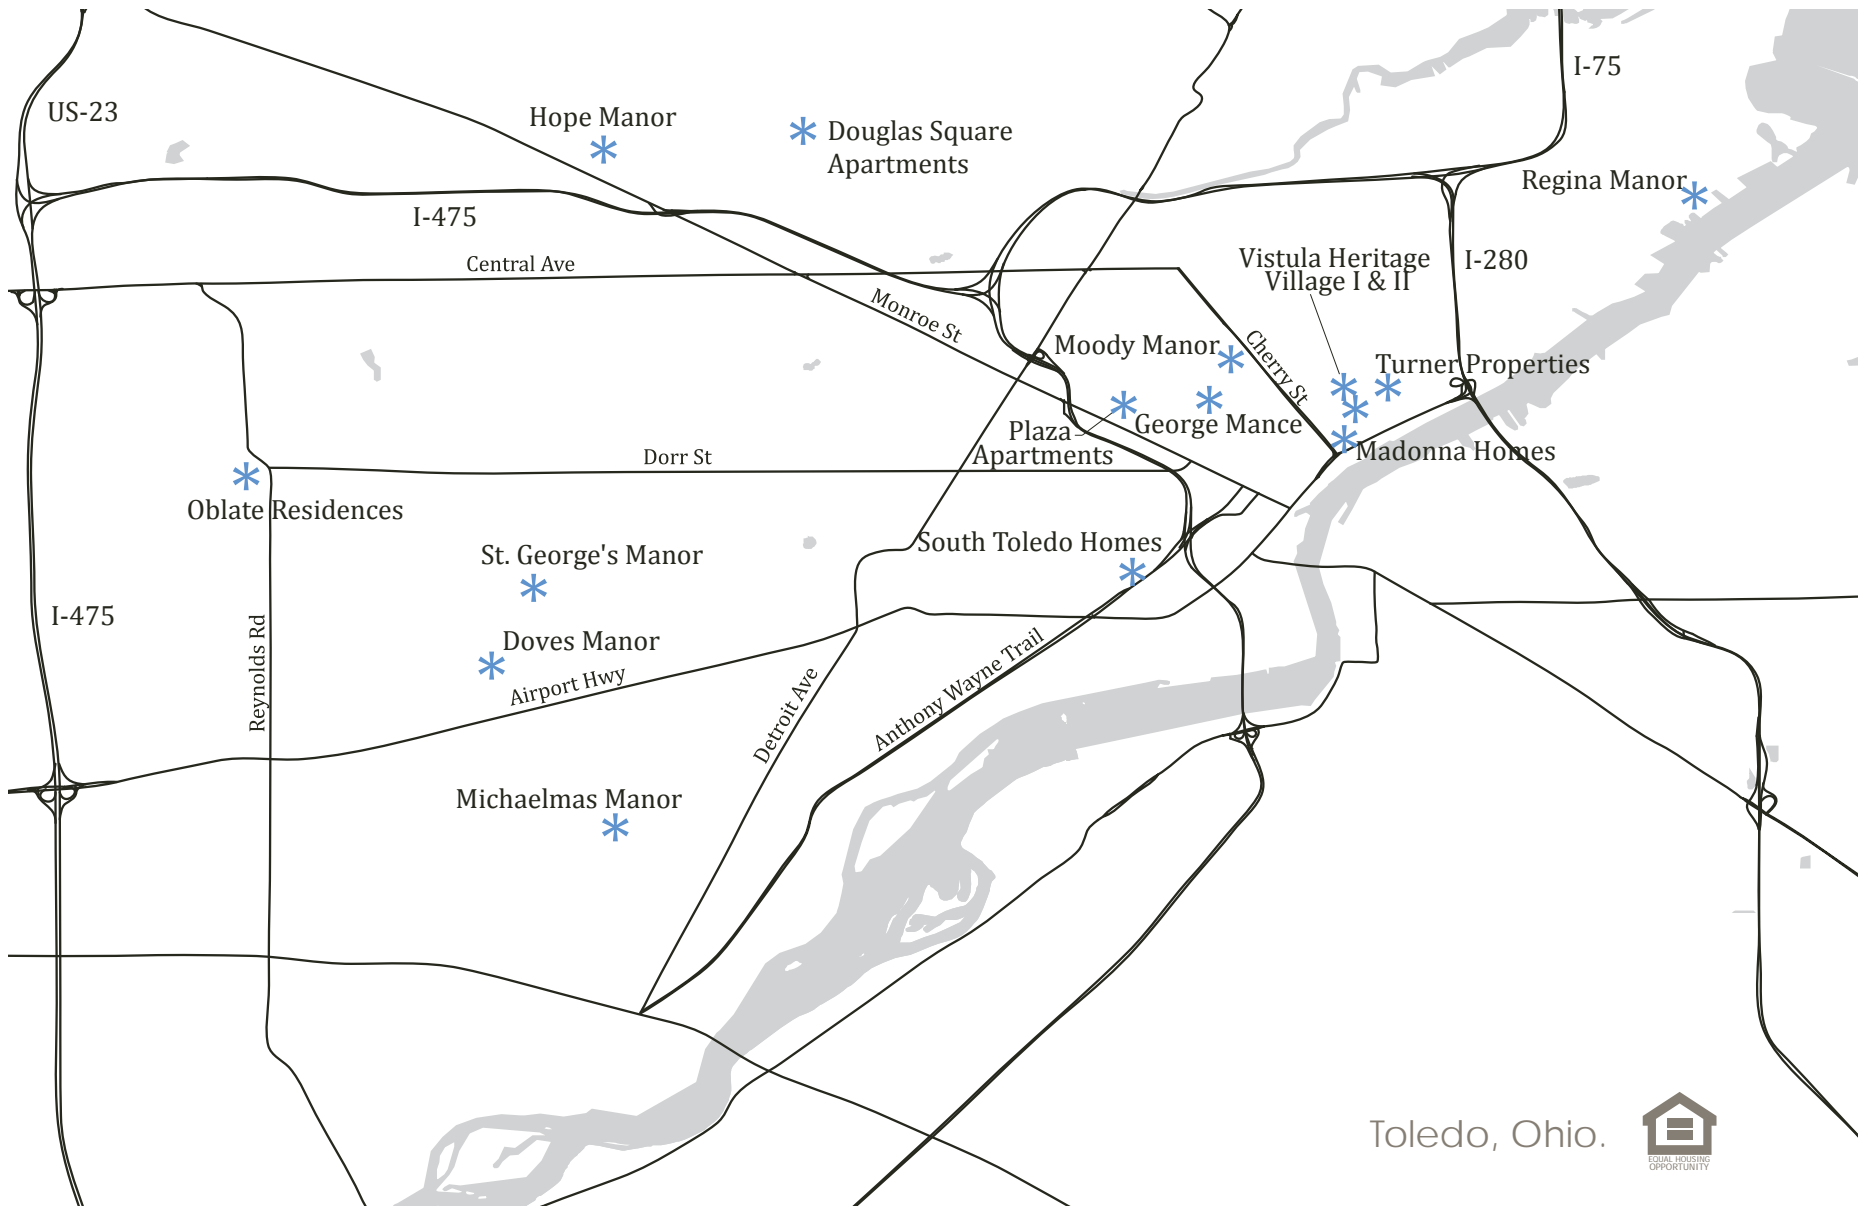

Vistula Management Co.

1931 Scottwood Ave. Suite 700 P.O. Box 4719 Toledo, Ohio 43620

419.242.2300 (tel) 419.246.4703 (fax)

Toledo, Ohio.